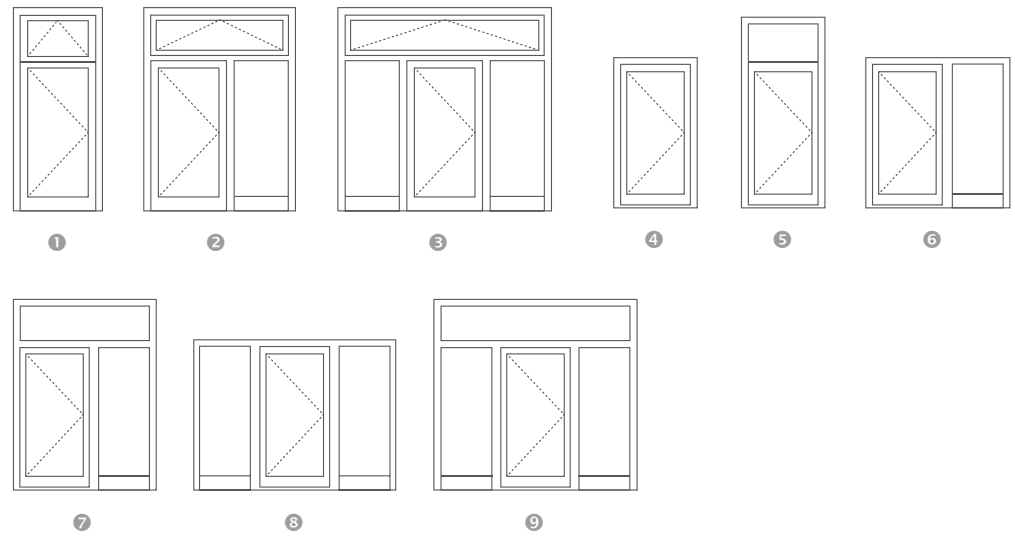

* Všechny nabízené modely mohou být upevněny do profilu vložením nebo pomocí jednostranného nebo oboustranného lepení.