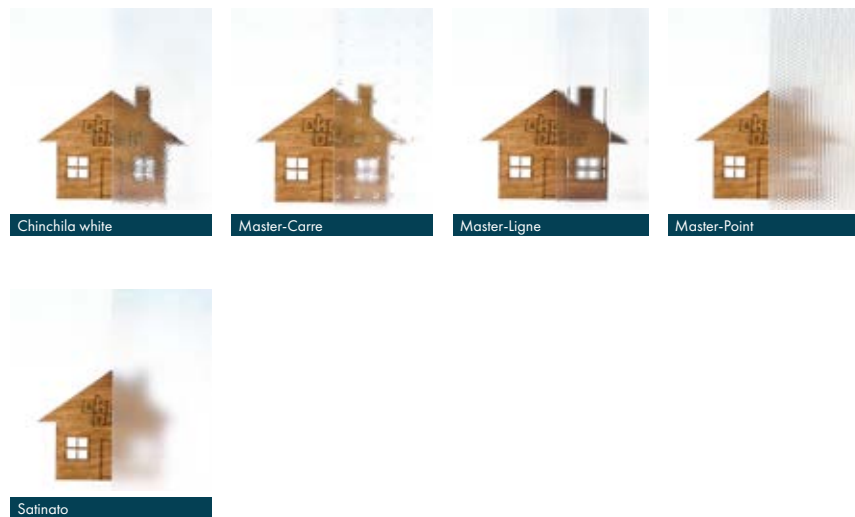

Volitelné ornamenty:

Chinchila white

Master-Carre

Master-Ligne

Master-Point

Satinato

Prosklení a nadsvětlíky se skládají se z trojskel s teplými distančními rámečky. Prosklení (pevná) mohou být umístěna z jedné i po obou stranách dveřní konstrukce.

Maximální šířka prosklení: 1400 mm.

Všechny modely dveří jsou dostupné ve variantě s prosklením a nadsvětlíkem.

Varianta 1: Pískované sklo (motivy)

Varianta 2: Průhledné sklo

Varianta 3: Sklo s ornamenty