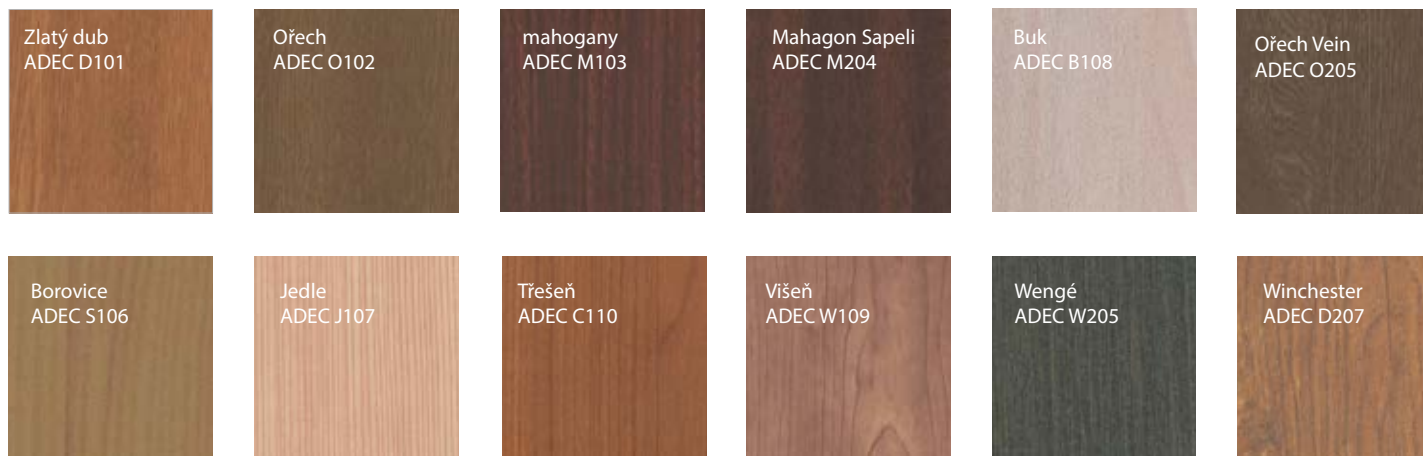

V nabídce je dostupná široká řada skel s motivem, průhledných skel a skel s ornamenty s nejoblíbenějšími.

Volitelné ornamenty:

Chinchila white

Master-Carre

Master-Ligne

Master-Point

Satinato

Prosklení a nadsvětlíky se skládají se z trojskel s teplými distančními rámečky. Prosklení (pevná) mohou být umístěna z jedné i po obou stranách dveřní konstrukce.

* Představené barvy se od skutečných mohou lišit.

* Barvy imitující dřevo za příplatek.

Standardní barvy

Barevnost dveří jednoznačně zlepšuje vzhled elevace a dodává jí individuální charakter.

* Volitelně jsou za příplatek dostupné všechny barvy z palety RAL