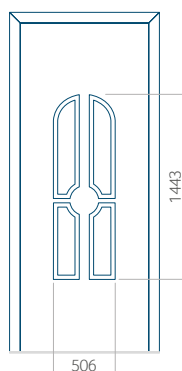

### Maximální rozměr panelu

PVC: 900x2150

ALU: 1100x2300

WOOD: 840x2240

Panel 27

Provedení bez aplikace INOX

Provedení s aplikací INOX

Minimální rozměr panelu

PVC: 600x1650

ALU: 600x1650

WOOD: 600x1650

Maximální rozměr panelu

PVC: 900x2150

ALU: 1100x2300

WOOD: 840x2240

Panel 28