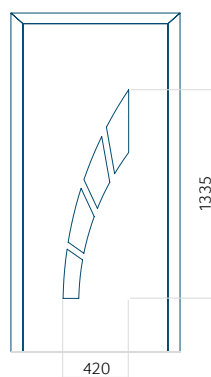

Provedení bez aplikace INOX