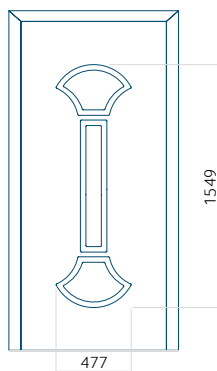

Provedení s aplikací INOX

Minimální rozměr panelu

PVC: 570x1650

ALU: 570x1650

WOOD: 570x1650

Maximální rozměr panelu

PVC: 900x2150

ALU: 1100x2300

WOOD: 840x2240