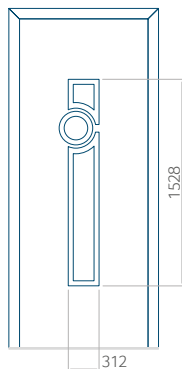

Provedení s aplikací INOX

Minimální rozměr panelu

PVC: 570x1650

ALU: 570x1650

WOOD: 570x1650

Maximální rozměr panelu

PVC: 900x2150

ALU: 1100x2300

WOOD: 840x2240