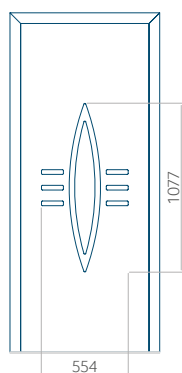

Provedení s aplikací INOX

Minimální rozměr panelu

PVC: 650x1650

ALU: 650x1650

WOOD: 650x1650

Maximální rozměr panelu

PVC: 900x2150

ALU: 1100x2300

WOOD: 840x2240