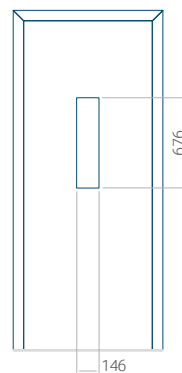

Provedení bez aplikace INOX