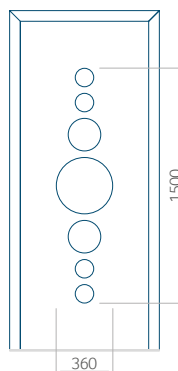

## Panel 100

Provedení bez aplikace INOX

Provedení s aplikací INOX

Minimální rozměr panelu

PVC: 570x1650

ALU: 570x1650

WOOD: 570x1650

Maximální rozměr panelu