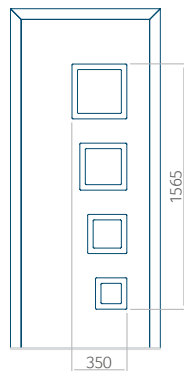

PVC: 900x2150

ALU: 1100x2300

WOOD: 840x2240

Panel 77

Provedení bez aplikace INOX

Provedení s aplikací INOX

Minimální rozměr panelu

PVC: 620x1650