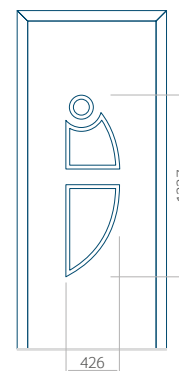

Maximální rozměr panelu

PVC: 900x2150

ALU: 1100x2300

WOOD: 840x2240

Panel 08

Provedení bez aplikace INOX

Provedení s aplikací INOX

Minimální rozměr panelu