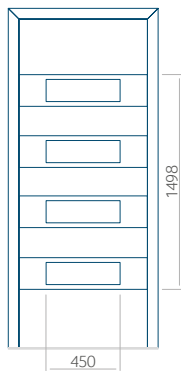

### Maximální rozměr panelu

PVC: 900x2150

ALU: 1100x2300

WOOD: 840x2240

Panel 65

Provedení bez aplikace INOX

Provedení s aplikací INOX

Minimální rozměr panelu