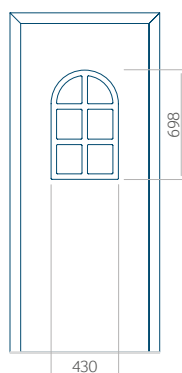

PVC: 900x2150

ALU: 1100x2300

WOOD: 840x2240

Panel 101

Provedení bez aplikace INOX

Provedení s aplikací INOX

Minimální rozměr panelu

PVC: 570x1650