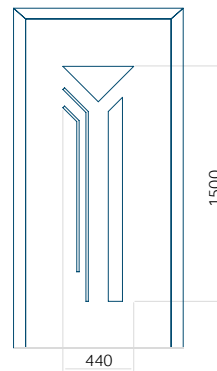

WOOD: 570x1750

Maximální rozměr panelu

PVC: 900x2150

ALU: 1100x2300

WOOD: 840x2240

Panel 62

Provedení bez aplikace INOX

Provedení s aplikací INOX