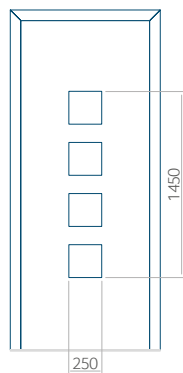

Provedení bez aplikace INOX