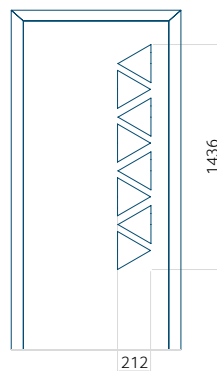

WOOD: 410x1650

Maximální rozměr panelu

PVC: 900x2150

ALU: 1100x2300

WOOD: 840x2240

Panel 30

Provedení bez aplikace INOX

Provedení s aplikací INOX