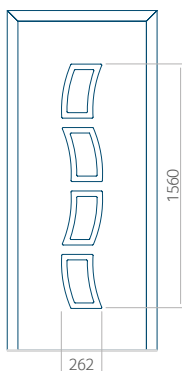

PVC: 900x2150

ALU: 1100x2300

WOOD: 840x2240

Panel 85

Provedení bez aplikace INOX

Provedení s aplikací INOX

Minimální rozměr panelu

PVC: 420x1650