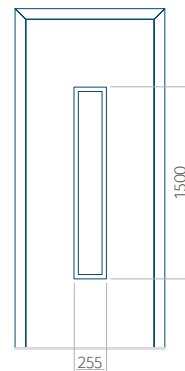

Provedení s aplikací INOX