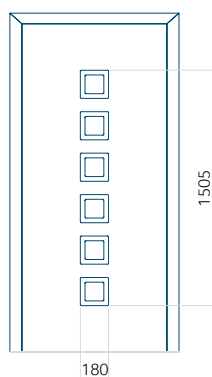

Provedení s aplikací INOX

Minimální rozměr panelu

PVC: 370x1650

ALU: 370x1650

WOOD: 370x1650

Maximální rozměr panelu

PVC: 900x2150

ALU: 1100x2300

WOOD: 840x2240