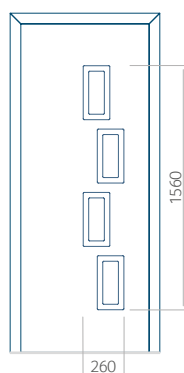

WOOD: 840x2240

Panel 79

Provedení bez aplikace INOX

Provedení s aplikací INOX

Minimální rozměr panelu

PVC: 570x1650

ALU: 570x1650

WOOD: 570x1650