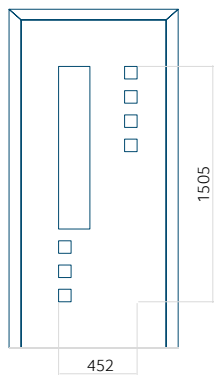

Provedení bez aplikace INOX