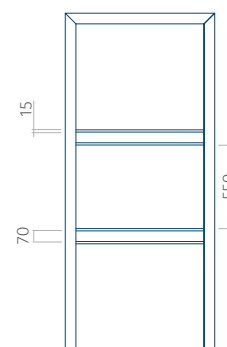

Provedení bez aplikace INOX

Provedení s aplikací INOX