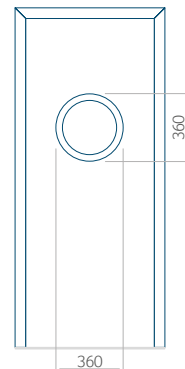

Provedení s aplikací INOX