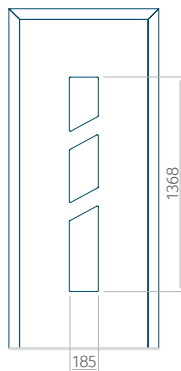

Provedení bez aplikace INOX