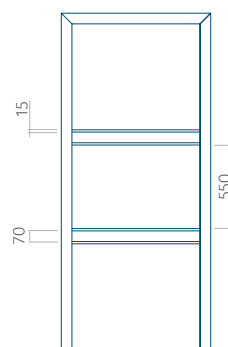

Provedení bez aplikace INOX