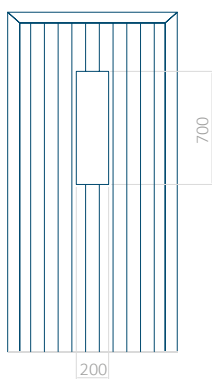

Provedení bez aplikace INOX

Minimální rozměr panelu