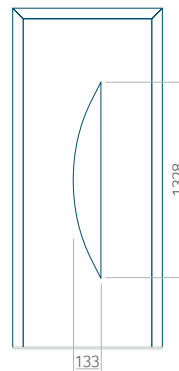

Provedení bez aplikace INOX