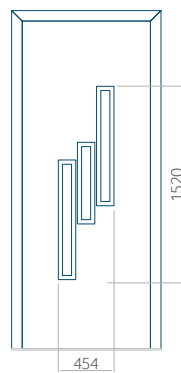

Provedení s aplikací INOX

Minimální rozměr panelu

PVC: 570x1650

ALU: 570x1650

WOOD: 570x1650

Maximální rozměr panelu

PVC: 900x2150

ALU: 1100x2300

WOOD: 840x2240