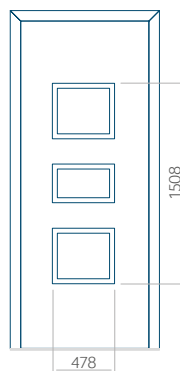

ALU: 590x1650

WOOD: 590x1650

Maximální rozměr panelu

PVC: 900x2150

ALU: 1100x2300

WOOD: 840x2240

Panel 06

Provedení bez aplikace INOX

Provedení s aplikací INOX

Minimální rozměr panelu

PVC: 370x1650

ALU: 370x1650

WOOD: 370x1650

Maximální rozměr panelu

PVC: 900x2150

ALU: 1100x2300

WOOD: 840x2240

Panel 07

Provedení bez aplikace INOX

Provedení s aplikací INOX

Minimální rozměr panelu

PVC: 570x1650

ALU: 570x1650

WOOD: 570x1650

Maximální rozměr panelu

PVC: 900x2150

ALU: 1100x2300

WOOD: 840x2240

Panel 08

Provedení bez aplikace INOX

Provedení s aplikací INOX

Minimální rozměr panelu