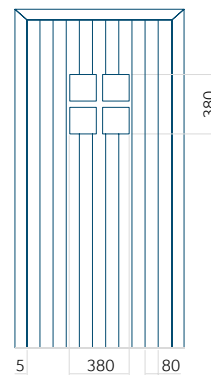

Provedení bez aplikace INOX