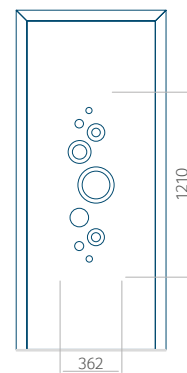

Provedení s aplikací INOX