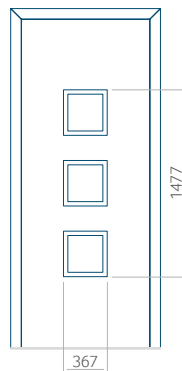

### Maximální rozměr panelu

PVC: 900x2150

ALU: 1100x2300

WOOD: 840x2240

Panel 51

Provedení bez aplikace INOX

Provedení s aplikací INOX

Minimální rozměr panelu