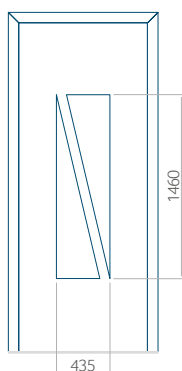

Provedení bez aplikace INOX