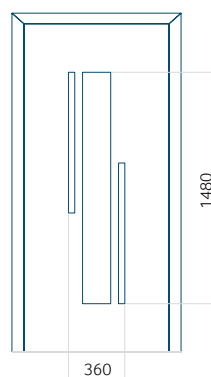

Provedení bez aplikace INOX

Panel 132