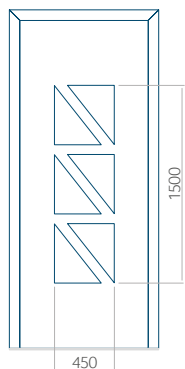

PVC: 900x2150

ALU: 1100x2300

WOOD: 840x2240

Panel 05

Provedení bez aplikace INOX

Provedení s aplikací INOX

Minimální rozměr panelu

PVC: 590x1650

ALU: 590x1650

WOOD: 590x1650

Maximální rozměr panelu

PVC: 900x2150

ALU: 1100x2300

WOOD: 840x2240

Panel 06

Provedení bez aplikace INOX