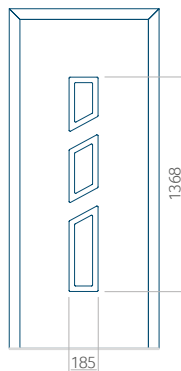

Provedení s aplikací INOX

Minimální rozměr panelu

PVC: 370x1650

ALU: 370x1650

WOOD: 370x1650

Maximální rozměr panelu

PVC: 900x2150

ALU: 1100x2300

WOOD: 840x2240