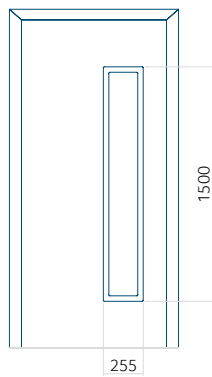

Provedení s aplikací INOX

Minimální rozměr panelu

PVC: 600x1650

ALU: 600x1650

WOOD: 600x1650

Maximální rozměr panelu

PVC: 900x2150

ALU: 1100x2300

WOOD: 840x2240