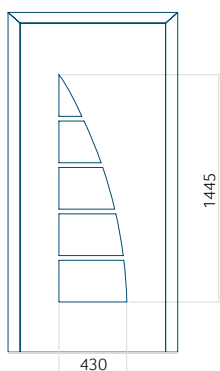

Provedení bez aplikace INOX