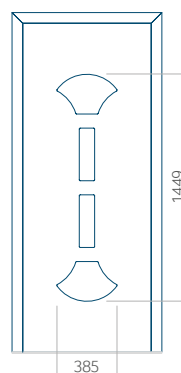

Maximální rozměr panelu

PVC: 900x2150

ALU: 1100x2300

WOOD: 840x2240

Panel 80

Provedení bez aplikace INOX

Provedení s aplikací INOX

Minimální rozměr panelu