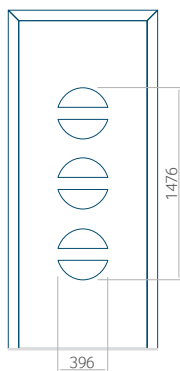

Provedení bez aplikace INOX