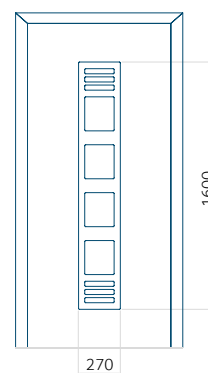

Provedení s aplikací INOX