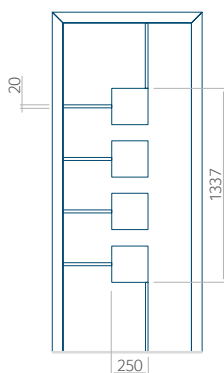

Provedení bez aplikace INOX

Minimální rozměr panelu

PVC: 500x1650

ALU: 500x1650

WOOD: 500x1650

Maximální rozměr panelu

PVC: 900x2150

ALU: 1100x2300

WOOD: 840x2240