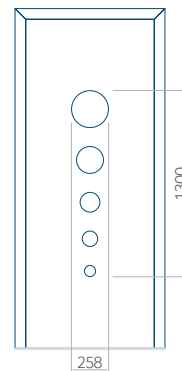

ALU: 620x1650

WOOD: 620x1650

Maximální rozměr panelu

PVC: 900x2150

ALU: 1100x2300

WOOD: 840x2240

Panel 78

Provedení bez aplikace INOX