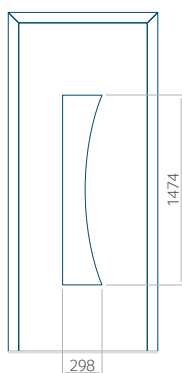

Provedení bez aplikace INOX