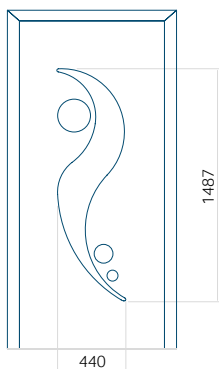

## Panel 10

Provedení bez aplikace INOX

Provedení s aplikací INOX

Minimální rozměr panelu

PVC: 570x1650

ALU: 570x1650

WOOD: 570x1650

Maximální rozměr panelu

PVC: 900x2150

ALU: 1100x2300

WOOD: 840x2240

Panel 11

Provedení bez aplikace INOX

Provedení s aplikací INOX

Minimální rozměr panelu

PVC: 570x1650