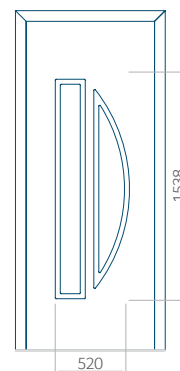

Provedení s aplikací INOX

Minimální rozměr panelu

PVC: 610x1650

ALU: 610x1650

WOOD: 610x1650

Maximální rozměr panelu

PVC: 900x2150

ALU: 1100x2300

WOOD: 840x2240