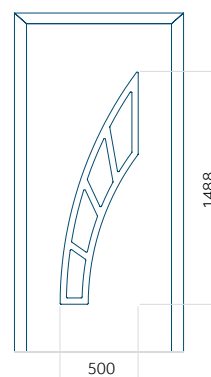

Provedení s aplikací INOX