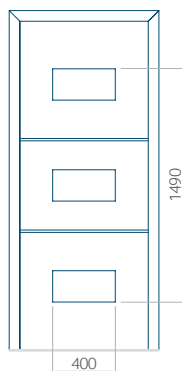

Provedení s aplikací INOX

Minimální rozměr panelu

PVC: 570x1650

ALU: 570x1650

-

Maximální rozměr panelu

PVC: 900x2150

ALU: 1100x2300

-