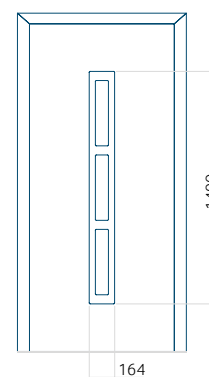

Provedení s aplikací INOX