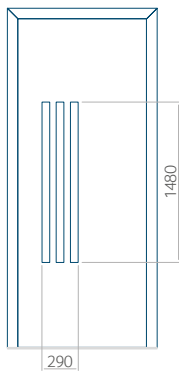

Provedení bez aplikace INOX