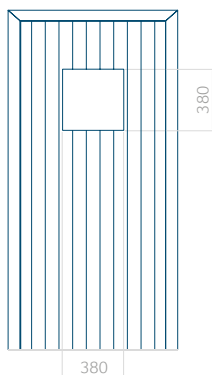

Provedení bez aplikace INOX