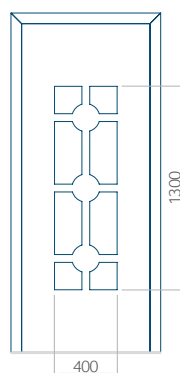

ALU: 570x1650

WOOD: 570x1650

Maximální rozměr panelu

PVC: 900x2150

ALU: 1100x2300

WOOD: 840x2240

Panel 102

Provedení bez aplikace INOX