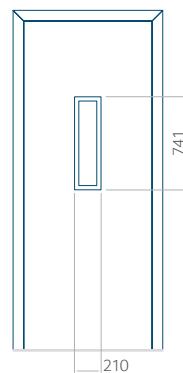

Provedení s aplikací INOX