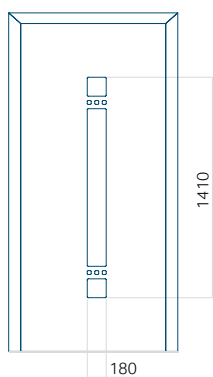

Provedení bez aplikace INOX