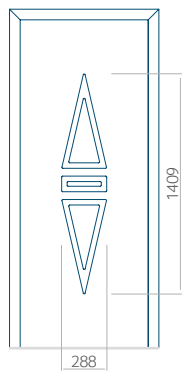

## Panel 105

Provedení bez aplikace INOX

Provedení s aplikací INOX

Minimální rozměr panelu

PVC: 570x1650

ALU: 570x1650

WOOD: 570x1650

Maximální rozměr panelu