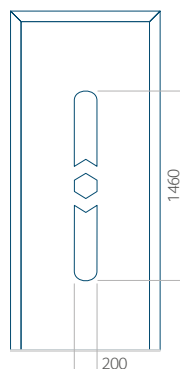

PVC: 900x2150

ALU: 1100x2300

WOOD: 840x2240

Panel 05

Provedení bez aplikace INOX

Provedení s aplikací INOX

Minimální rozměr panelu

PVC: 590x1650

ALU: 590x1650

WOOD: 590x1650

Maximální rozměr panelu

PVC: 900x2150

ALU: 1100x2300

WOOD: 840x2240

Panel 06

Provedení bez aplikace INOX