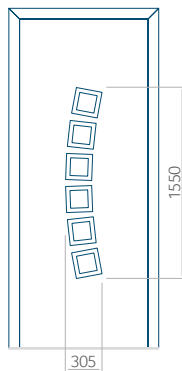

Provedení s aplikací INOX

Minimální rozměr panelu

PVC: 570x1650

ALU: 570x1650

WOOD: 570x1650

Maximální rozměr panelu

PVC: 900x2150

ALU: 1100x2300

WOOD: 840x2240