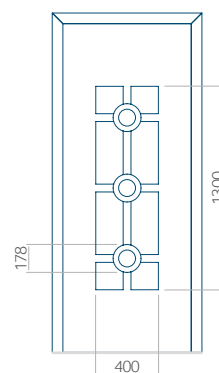

Provedení bez aplikace INOX

Provedení s aplikací INOX

Minimální rozměr panelu

PVC: 570x1650

ALU: 570x1650

WOOD: 570x1650

Maximální rozměr panelu

PVC: 900x2150

ALU: 1100x2300

WOOD: 840x2240