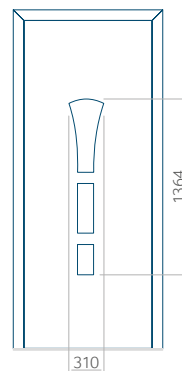

## Panel 01

Provedení bez aplikace INOX

Provedení s aplikací INOX

Minimální rozměr panelu

PVC: 370x1650

ALU: 370x1650

WOOD: 370x1650

Maximální rozměr panelu

PVC: 900x2150

ALU: 1100x2300

WOOD: 840x2240

## Panel 02

Provedení bez aplikace INOX

Provedení s aplikací INOX

Minimální rozměr panelu

PVC: 570x1650

ALU: 570x1650

WOOD: 570x1650

Maximální rozměr panelu