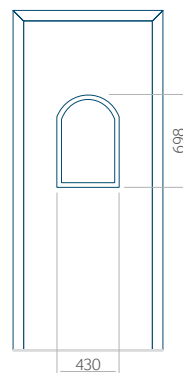

Provedení s aplikací INOX

Minimální rozměr panelu

PVC: 570x1650

ALU: 570x1650

WOOD: 570x1650

Maximální rozměr panelu

PVC: 900x2150

ALU: 1100x2300

WOOD: 840x2240