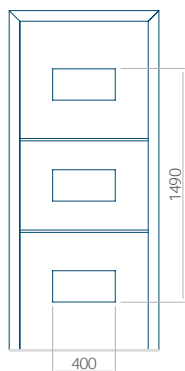

Provedení bez aplikace INOX

Panel 101