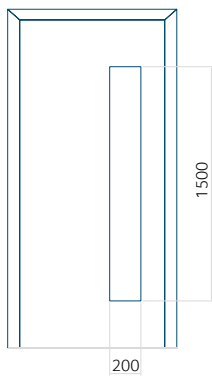

Provedení bez aplikace INOX