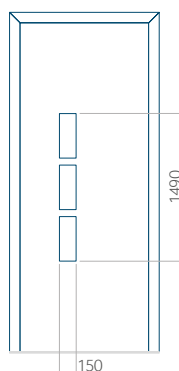

Provedení bez aplikace INOX