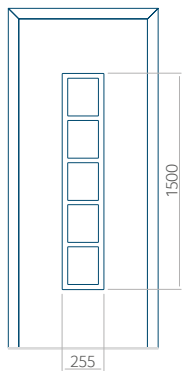

Provedení bez aplikace INOX