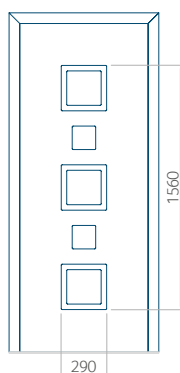

Provedení s aplikací INOX

Minimální rozměr panelu

PVC: 380x1650

ALU: 380x1650

WOOD: 380x1650

Maximální rozměr panelu

PVC: 900x2150

ALU: 1100x2300

WOOD: 840x2240