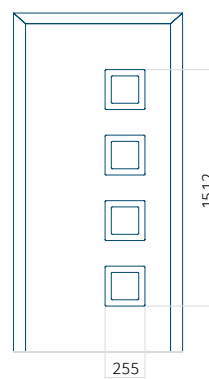

Provedení s aplikací INOX

Minimální rozměr panelu

PVC: 600x1650

ALU: 600x1650

WOOD: 600x1650

Maximální rozměr panelu

PVC: 900x2150

ALU: 1100x2300

WOOD: 840x2240