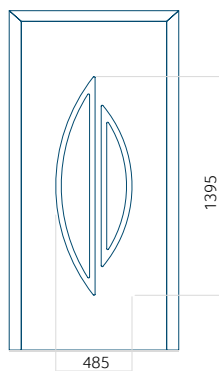

WOOD: 840x2240

Panel 87

Provedení bez aplikace INOX

Provedení s aplikací INOX

Minimální rozměr panelu

PVC: 570x1650

ALU: 570x1650

WOOD: 570x1650