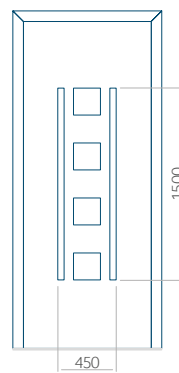

Provedení bez aplikace INOX