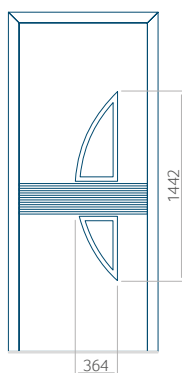

### Maximální rozměr panelu

PVC: 900x2150

ALU: 1100x2300

WOOD: 840x2240

Panel 59

Provedení bez aplikace INOX

Provedení s aplikací INOX

Minimální rozměr panelu