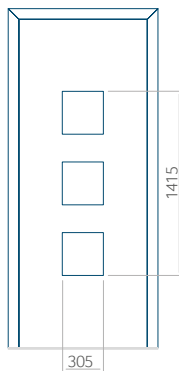

### Maximální rozměr panelu

PVC: 900x2150

ALU: 1100x2300

WOOD: 840x2240

Panel 51

Provedení bez aplikace INOX

Provedení s aplikací INOX

Minimální rozměr panelu