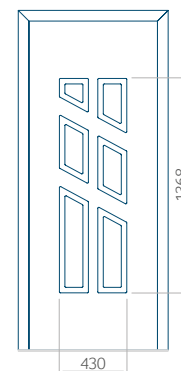

Maximální rozměr panelu

PVC: 900x2150

ALU: 1100x2300

WOOD: 840x2240

Panel 88

Provedení bez aplikace INOX

Provedení s aplikací INOX

Minimální rozměr panelu