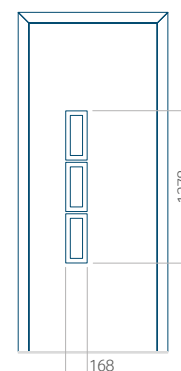

Provedení s aplikací INOX

Minimální rozměr panelu

PVC: 410x1650

ALU: 410x1650

WOOD: 410x1650

Maximální rozměr panelu

PVC: 900x2150

ALU: 1100x2300

WOOD: 840x2240