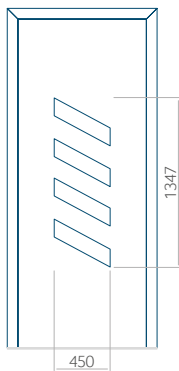

PVC: 900x2150

ALU: 1100x2300

WOOD: 840x2240

Panel 43

Provedení bez aplikace INOX

Provedení s aplikací INOX

Minimální rozměr panelu

PVC: 580x1750