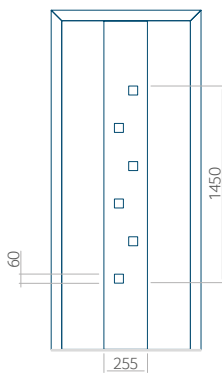

ALU: 570x1650

WOOD: 570x1650

Maximální rozměr panelu

PVC: 900x2150

ALU: 1100x2300

WOOD: 840x2240

Panel 71

Provedení bez aplikace INOX