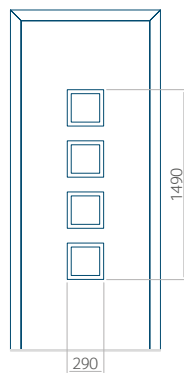

Provedení s aplikací INOX

Minimální rozměr panelu

PVC: 380x1650

ALU: 380x1650

WOOD: 380x1650

Maximální rozměr panelu

PVC: 900x2150

ALU: 1100x2300

WOOD: 840x2240