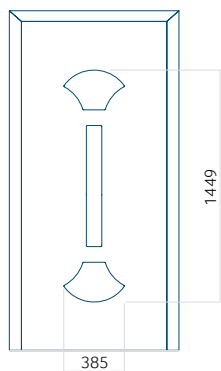

Provedení bez aplikace INOX