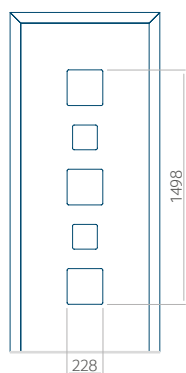

Provedení bez aplikace INOX