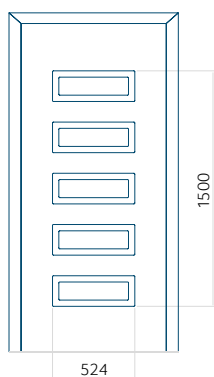

Provedení s aplikací INOX

Minimální rozměr panelu

PVC: 615x1650

ALU: 615x1650

WOOD: 615x1650

Maximální rozměr panelu

PVC: 900x2150

ALU: 1100x2300

WOOD: 840x2240