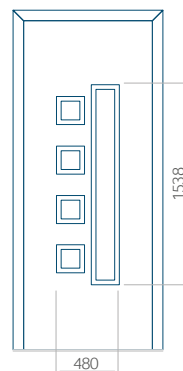

Provedení s aplikací INOX