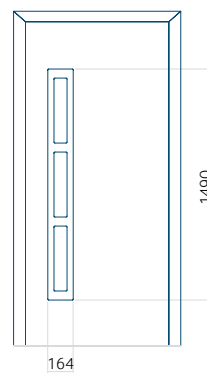

Provedení s aplikací INOX