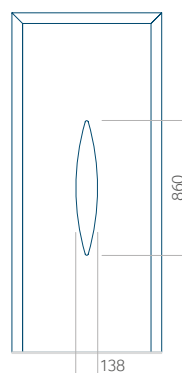

Provedení bez aplikace INOX