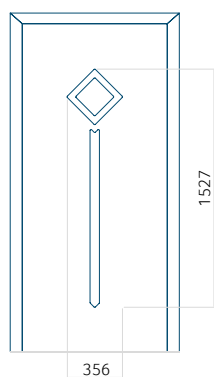

Provedení s aplikací INOX

Minimální rozměr panelu

PVC: 570x1650

ALU: 570x1650

WOOD: 570x1650

Maximální rozměr panelu

PVC: 900x2150

ALU: 1100x2300

WOOD: 840x2240