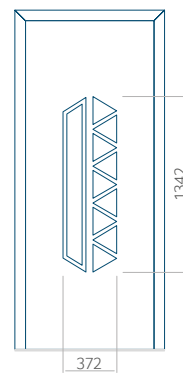

Provedení s aplikací INOX