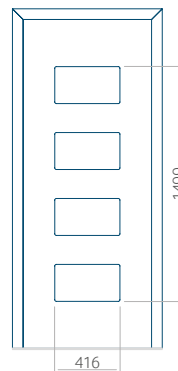

Provedení bez aplikace INOX