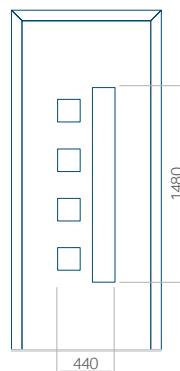

Provedení bez aplikace INOX