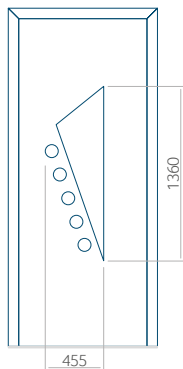

Provedení bez aplikace INOX