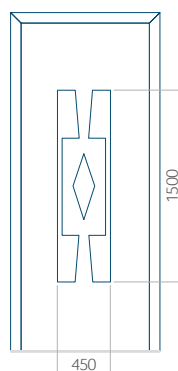

PVC: 900x2150

ALU: 1100x2300

WOOD: 840x2240

## Panel 04

Provedení bez aplikace INOX

Provedení s aplikací INOX

Minimální rozměr panelu

PVC: 590x1650

ALU: 590x1650

WOOD: 590x1650

Maximální rozměr panelu

PVC: 900x2150

ALU: 1100x2300

WOOD: 840x2240

Panel 05

Provedení bez aplikace INOX

Provedení s aplikací INOX

Minimální rozměr panelu

PVC: 590x1650