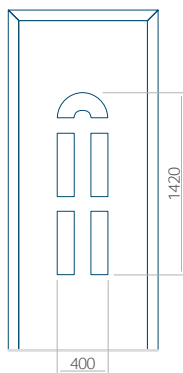

### Maximální rozměr panelu

PVC: 900x2150

ALU: 1100x2300

WOOD: 840x2240

Panel 21

Provedení bez aplikace INOX

Provedení s aplikací INOX

Minimální rozměr panelu