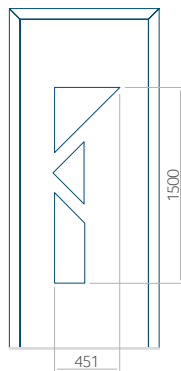

Provedení bez aplikace INOX