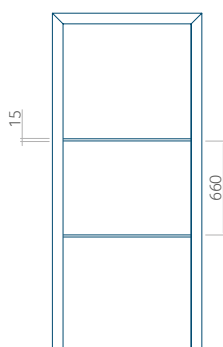

Provedení bez aplikace INOX

Provedení s aplikací INOX

Minimální rozměr panelu

PVC: 300x1650

ALU: 300x1650

WOOD: 300x1650

Maximální rozměr panelu

PVC: 900x2150

ALU: 1100x2300

WOOD: 840x2240