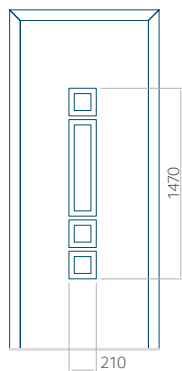

## Panel 01

Provedení bez aplikace INOX

Provedení s aplikací INOX

Minimální rozměr panelu

PVC: 370x1650

ALU: 370x1650

WOOD: 370x1650

Maximální rozměr panelu