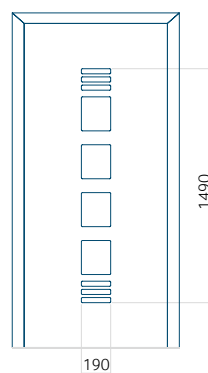

Provedení bez aplikace INOX