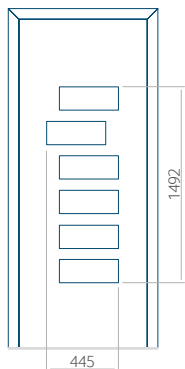

Provedení bez aplikace INOX