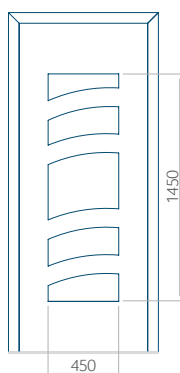

WOOD: 630x1650

Maximální rozměr panelu

PVC: 900x2150

ALU: 1100x2300

WOOD: 840x2240

Panel 83

Provedení bez aplikace INOX

Provedení s aplikací INOX