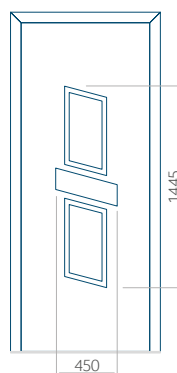

WOOD: 570x1650

Maximální rozměr panelu

PVC: 900x2150

ALU: 1100x2300

WOOD: 840x2240

Panel 68

Provedení bez aplikace INOX

Provedení s aplikací INOX