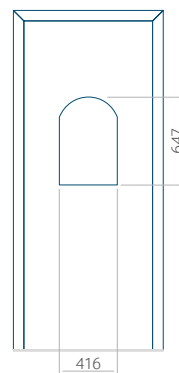

Panel 24

Provedení bez aplikace INOX