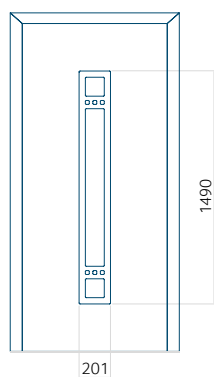

Provedení s aplikací INOX

Minimální rozměr panelu

PVC: 370x1650

ALU: 370x1650

WOOD: 370x1650

Maximální rozměr panelu

PVC: 900x2150

ALU: 1100x2300

WOOD: 840x2240