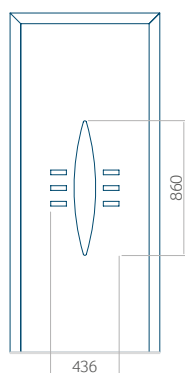

Provedení bez aplikace INOX