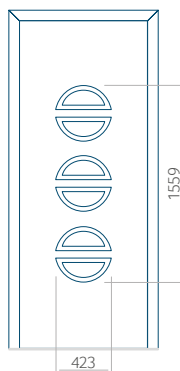

Provedení s aplikací INOX

Minimální rozměr panelu

PVC: 570x1650

ALU: 570x1650

WOOD: 570x1650

Maximální rozměr panelu

PVC: 900x2150

ALU: 1100x2300

WOOD: 840x2240