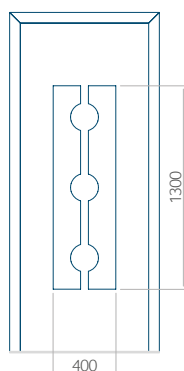

WOOD: 840x2240

Panel 103

Provedení bez aplikace INOX

Provedení s aplikací INOX

Minimální rozměr panelu

PVC: 570x1650

ALU: 570x1650

WOOD: 570x1650