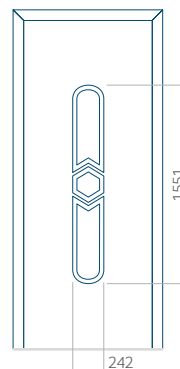

Provedení s aplikací INOX

Minimální rozměr panelu

PVC: 370x1650

ALU: 370x1650

WOOD: 370x1650

Maximální rozměr panelu

PVC: 900x2150

ALU: 1100x2300

WOOD: 840x2240