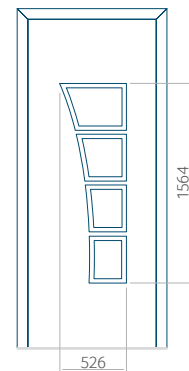

Provedení s aplikací INOX

Minimální rozměr panelu

PVC: 620x1650

ALU: 620x1650

WOOD: 620x1650

Maximální rozměr panelu

PVC: 900x2150

ALU: 1100x2300

WOOD: 840x2240