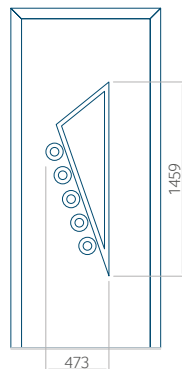

Provedení s aplikací INOX

Minimální rozměr panelu

PVC: 570x1650

ALU: 570x1650

WOOD: 570x1650

Maximální rozměr panelu

PVC: 900x2150

ALU: 1100x2300

WOOD: 840x2240