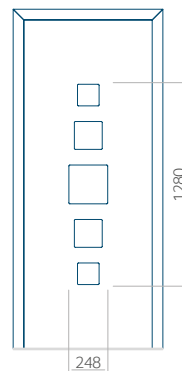

Provedení bez aplikace INOX