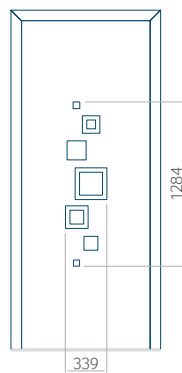

Provedení s aplikací INOX

Minimální rozměr panelu

PVC: 570x1650

ALU: 570x1650

WOOD: 570x1650

Maximální rozměr panelu

PVC: 900x2150

ALU: 1100x2300

WOOD: 840x2240