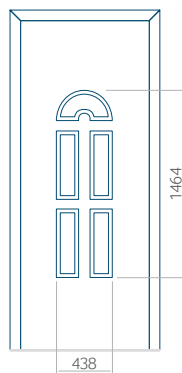

### Maximální rozměr panelu

PVC: 900x2150

ALU: 1100x2300

WOOD: 840x2240

Panel 21

Provedení bez aplikace INOX

Provedení s aplikací INOX

Minimální rozměr panelu