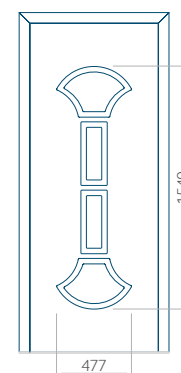

Maximální rozměr panelu

PVC: 900x2150

ALU: 1100x2300

WOOD: 840x2240

Panel 80

Provedení bez aplikace INOX

Provedení s aplikací INOX

Minimální rozměr panelu