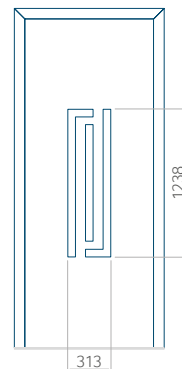

Provedení bez aplikace INOX