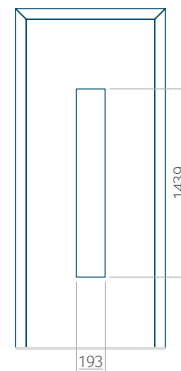

Provedení bez aplikace INOX