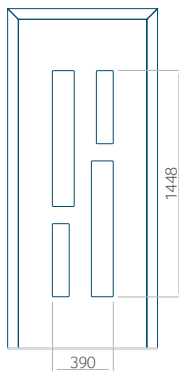

Provedení bez aplikace INOX