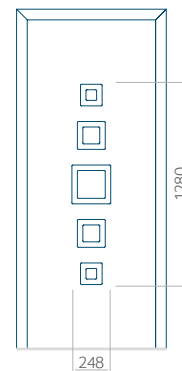

Provedení s aplikací INOX