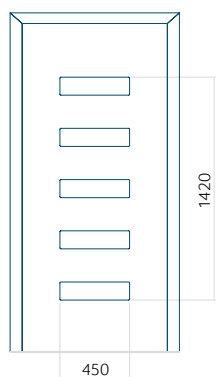

Provedení bez aplikace INOX