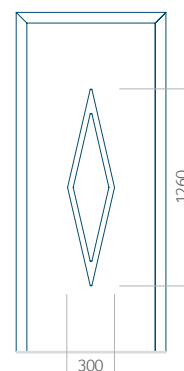

Maximální rozměr panelu

PVC: 900x2150

ALU: 1100x2300

WOOD: 840x2240

Panel 104

Provedení bez aplikace INOX

Provedení s aplikací INOX

Minimální rozměr panelu