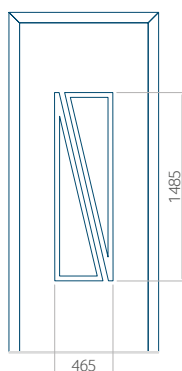

Provedení s aplikací INOX

Minimální rozměr panelu

PVC: 570x1650

ALU: 570x1650

WOOD: 570x1650

Maximální rozměr panelu

PVC: 900x2150

ALU: 1100x2300

WOOD: 840x2240