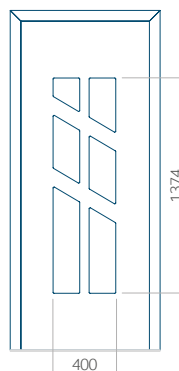

Maximální rozměr panelu

PVC: 900x2150

ALU: 1100x2300

WOOD: 840x2240

Panel 88

Provedení bez aplikace INOX

Provedení s aplikací INOX

Minimální rozměr panelu