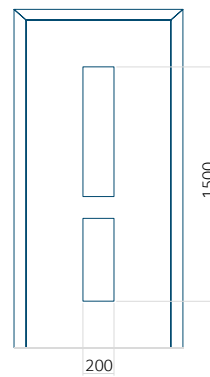

Provedení bez aplikace INOX