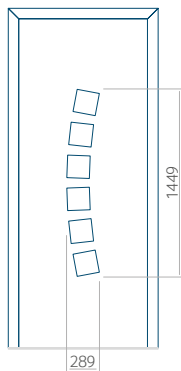

Provedení bez aplikace INOX

Panel 43