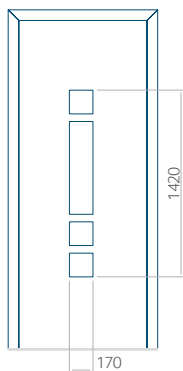

## Panel 01

Provedení bez aplikace INOX

Provedení s aplikací INOX

Minimální rozměr panelu

PVC: 370x1650

ALU: 370x1650

WOOD: 370x1650

Maximální rozměr panelu