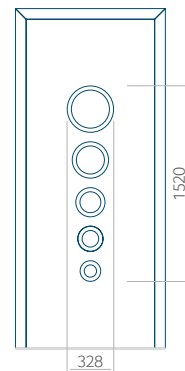

Provedení s aplikací INOX

Minimální rozměr panelu

PVC: 570x1650

ALU: 570x1650

WOOD: 570x1650

Maximální rozměr panelu

PVC: 900x2150

ALU: 1100x2300

WOOD: 840x2240