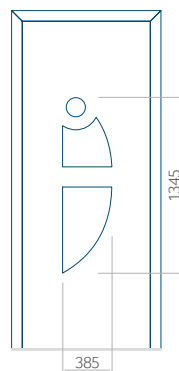

Maximální rozměr panelu

PVC: 900x2150

ALU: 1100x2300

WOOD: 840x2240

Panel 08

Provedení bez aplikace INOX

Provedení s aplikací INOX

Minimální rozměr panelu