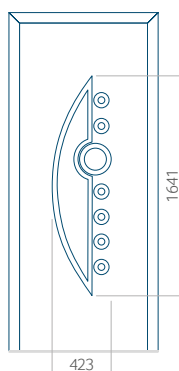

## Panel 03

Provedení bez aplikace INOX

Provedení s aplikací INOX

Minimální rozměr panelu

PVC: 570x1750

ALU: 570x1750

WOOD: 570x1750

Maximální rozměr panelu