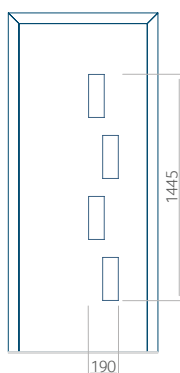

Provedení bez aplikace INOX