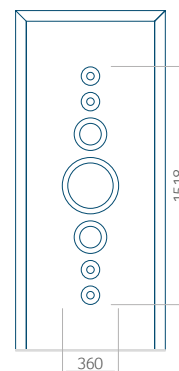

## Panel 100

Provedení bez aplikace INOX

Provedení s aplikací INOX

Minimální rozměr panelu

PVC: 570x1650

ALU: 570x1650

WOOD: 570x1650

Maximální rozměr panelu