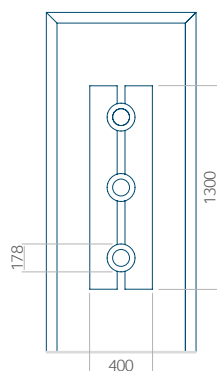

WOOD: 840x2240

Panel 103

Provedení bez aplikace INOX

Provedení s aplikací INOX

Minimální rozměr panelu

PVC: 570x1650

ALU: 570x1650

WOOD: 570x1650