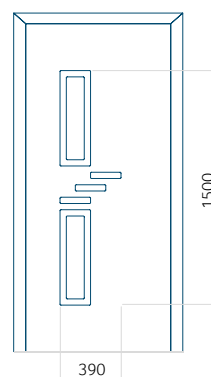

Provedení s aplikací INOX