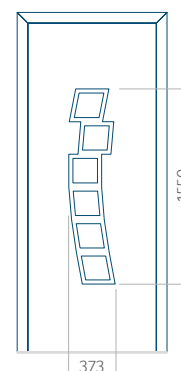

Provedení s aplikací INOX