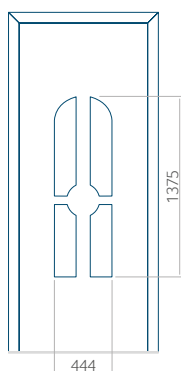

### Maximální rozměr panelu

PVC: 900x2150

ALU: 1100x2300

WOOD: 840x2240

Panel 27

Provedení bez aplikace INOX

Provedení s aplikací INOX

Minimální rozměr panelu

PVC: 600x1650

ALU: 600x1650

WOOD: 600x1650

Maximální rozměr panelu

PVC: 900x2150

ALU: 1100x2300

WOOD: 840x2240

Panel 28