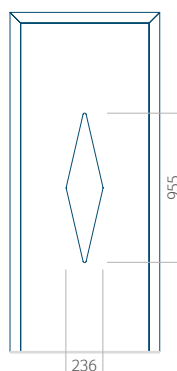

Maximální rozměr panelu

PVC: 900x2150

ALU: 1100x2300

WOOD: 840x2240

Panel 104

Provedení bez aplikace INOX

Provedení s aplikací INOX

Minimální rozměr panelu