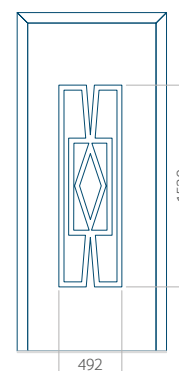

PVC: 900x2150

ALU: 1100x2300

WOOD: 840x2240

## Panel 04

Provedení bez aplikace INOX

Provedení s aplikací INOX

Minimální rozměr panelu

PVC: 590x1650

ALU: 590x1650

WOOD: 590x1650

Maximální rozměr panelu