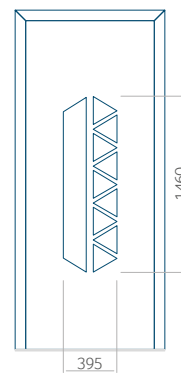

Provedení bez aplikace INOX