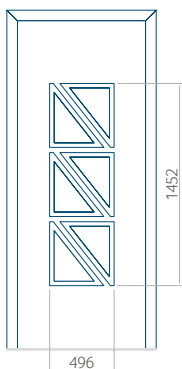

PVC: 900x2150

ALU: 1100x2300

WOOD: 840x2240

Panel 05

Provedení bez aplikace INOX

Provedení s aplikací INOX

Minimální rozměr panelu

PVC: 590x1650

ALU: 590x1650

WOOD: 590x1650

Maximální rozměr panelu

PVC: 900x2150

ALU: 1100x2300

WOOD: 840x2240

Panel 06

Provedení bez aplikace INOX