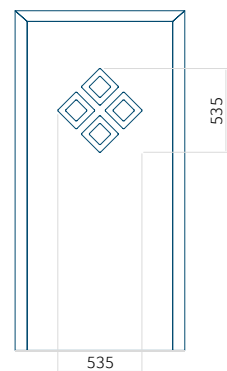

ALU: 1100x2300

WOOD: 840x2240

Panel 82

Provedení bez aplikace INOX

Provedení s aplikací INOX

Minimální rozměr panelu

PVC: 630x1650

ALU: 630x1650