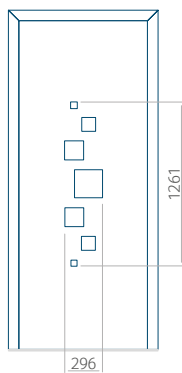

Provedení bez aplikace INOX