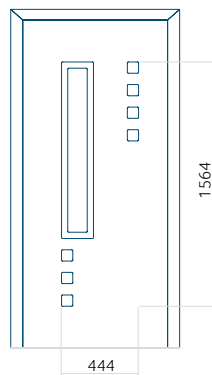

Provedení s aplikací INOX

Minimální rozměr panelu

PVC: 590x1650

ALU: 590x1650

WOOD: 590x1650

Maximální rozměr panelu

PVC: 900x2150

ALU: 1100x2300

WOOD: 840x2240