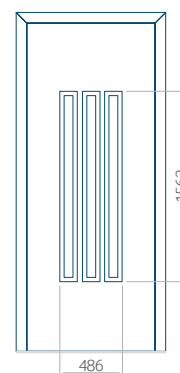

WOOD: 570x1650

Maximální rozměr panelu

PVC: 900x2150

ALU: 1100x2300

WOOD: 840x2240

Panel 24

Provedení bez aplikace INOX

Provedení s aplikací INOX