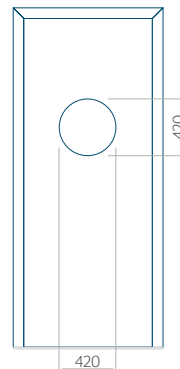

Panel 12

Provedení bez aplikace INOX