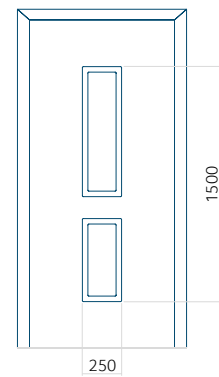

Provedení s aplikací INOX

Minimální rozměr panelu

PVC: 370x1650

ALU: 370x1650

WOOD: 370x1650

Maximální rozměr panelu

PVC: 900x2150

ALU: 1100x2300

WOOD: 840x2240