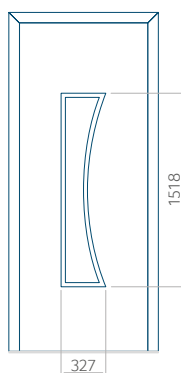

ALU: 1100x2300

WOOD: 840x2240

Panel 23

Provedení bez aplikace INOX

Provedení s aplikací INOX

Minimální rozměr panelu

PVC: 570x1650

ALU: 570x1650

WOOD: 570x1650

Maximální rozměr panelu

PVC: 900x2150

ALU: 1100x2300

WOOD: 840x2240

Panel 24

Provedení bez aplikace INOX

Provedení s aplikací INOX