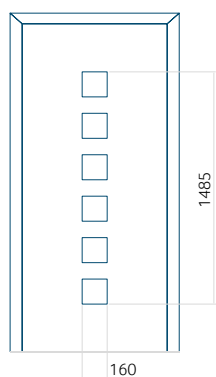

Provedení bez aplikace INOX

Panel 131