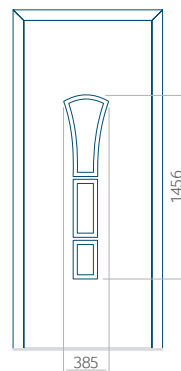

Provedení s aplikací INOX