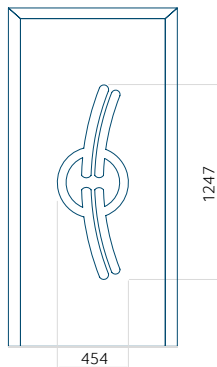

Maximální rozměr panelu

PVC: 900x2150

ALU: 1100x2300

WOOD: 840x2240

Panel 08

Provedení bez aplikace INOX

Provedení s aplikací INOX

Minimální rozměr panelu

PVC: 570x1650

ALU: 570x1650

WOOD: 570x1650

Maximální rozměr panelu

PVC: 900x2150

ALU: 1100x2300

WOOD: 840x2240

## Panel 09

Provedení bez aplikace INOX

Provedení s aplikací INOX

Minimální rozměr panelu

PVC: 570x1650

ALU: 570x1650

WOOD: 570x1650

Maximální rozměr panelu