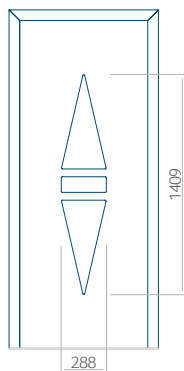

## Panel 105

Provedení bez aplikace INOX

Provedení s aplikací INOX

Minimální rozměr panelu

PVC: 570x1650

ALU: 570x1650

WOOD: 570x1650

Maximální rozměr panelu