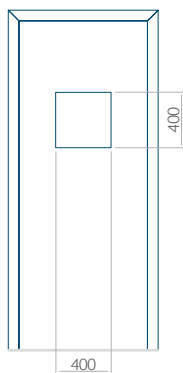

Provedení bez aplikace INOX