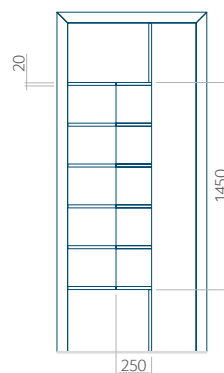

Provedení bez aplikace INOX

Minimální rozměr panelu

PVC: 500x1650

ALU: 500x1650

WOOD: 500x1650

Maximální rozměr panelu

PVC: 900x2150

ALU: 1100x2300

WOOD: 840x2240