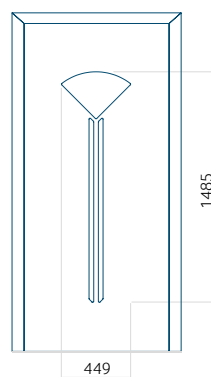

Provedení bez aplikace INOX