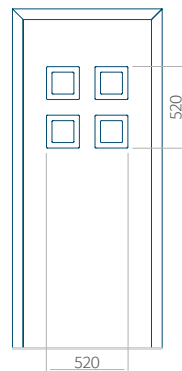

Provedení s aplikací INOX