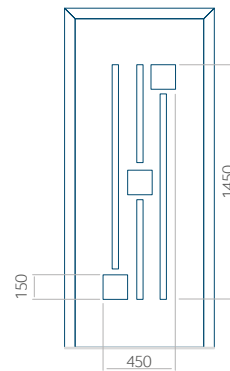

PVC: 900x2150

ALU: 1100x2300

WOOD: 840x2240

Panel 70

Provedení bez aplikace INOX

Provedení s aplikací INOX

Minimální rozměr panelu

PVC: 570x1650