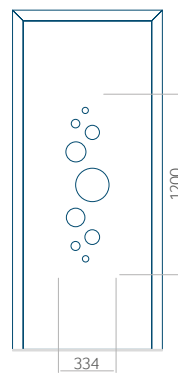

Provedení bez aplikace INOX