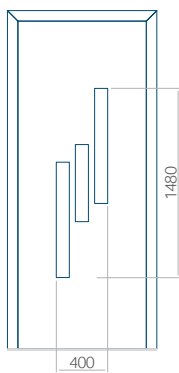

Provedení bez aplikace INOX