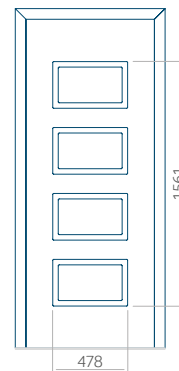

Provedení s aplikací INOX

Minimální rozměr panelu

PVC: 570x1650

ALU: 570x1650

WOOD: 570x1650

Maximální rozměr panelu

PVC: 900x2150

ALU: 1100x2300

WOOD: 840x2240