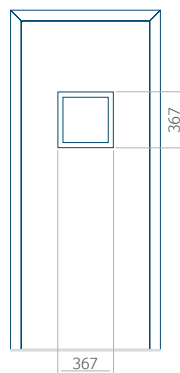

Provedení s aplikací INOX

Minimální rozměr panelu

PVC: 570x1650

ALU: 570x1650

WOOD: 570x1650

Maximální rozměr panelu

PVC: 900x2150

ALU: 1100x2300

WOOD: 840x2240