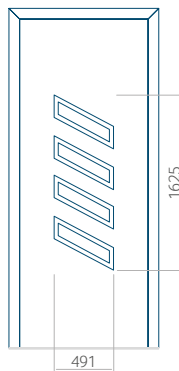

PVC: 900x2150

ALU: 1100x2300

WOOD: 840x2240

Panel 43

Provedení bez aplikace INOX

Provedení s aplikací INOX

Minimální rozměr panelu

PVC: 580x1750