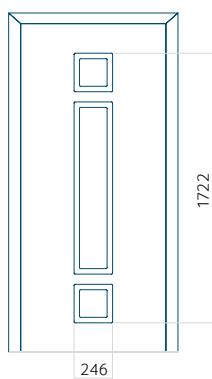

Provedení s aplikací INOX

Minimální rozměr panelu

PVC: 370x1812

ALU: 370x1812

WOOD: 370x1812

Maximální rozměr panelu

PVC: 900x2150

ALU: 1100x2300

WOOD: 840x2240