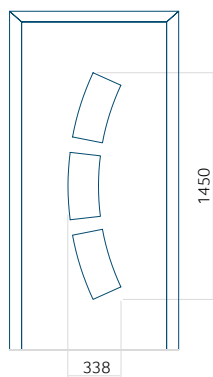

Panel 121

Provedení bez aplikace INOX