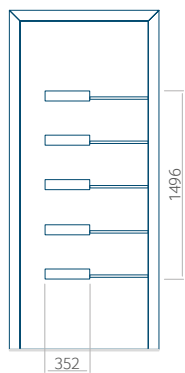

Provedení bez aplikace INOX