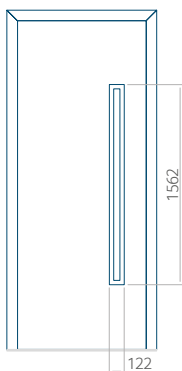

ALU: 1100x2300

WOOD: 840x2240

Panel 29

Provedení bez aplikace INOX

Provedení s aplikací INOX

Minimální rozměr panelu

PVC: 410x1650

ALU: 410x1650

WOOD: 410x1650

Maximální rozměr panelu

PVC: 900x2150

ALU: 1100x2300

WOOD: 840x2240

Panel 30

Provedení bez aplikace INOX

Provedení s aplikací INOX