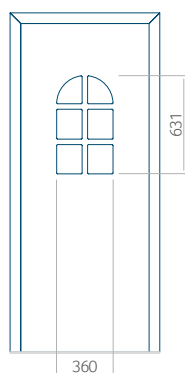

PVC: 900x2150

ALU: 1100x2300

WOOD: 840x2240

Panel 101

Provedení bez aplikace INOX

Provedení s aplikací INOX

Minimální rozměr panelu

PVC: 570x1650