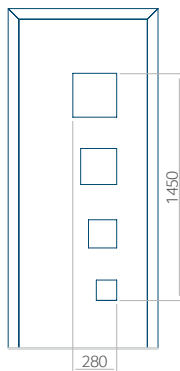

PVC: 900x2150

ALU: 1100x2300

WOOD: 840x2240

Panel 77

Provedení bez aplikace INOX

Provedení s aplikací INOX

Minimální rozměr panelu

PVC: 620x1650