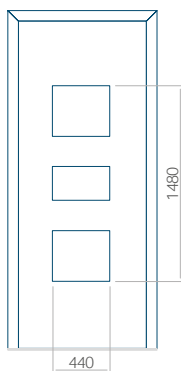

Provedení bez aplikace INOX