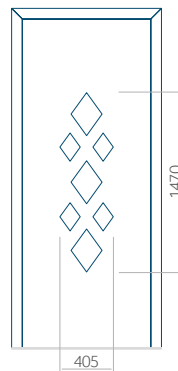

ALU: 580x1750

WOOD: 580x1750

Maximální rozměr panelu

PVC: 900x2150

ALU: 1100x2300

WOOD: 840x2240

Panel 44

Provedení bez aplikace INOX