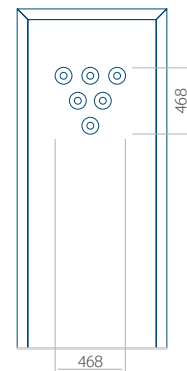

Provedení s aplikací INOX