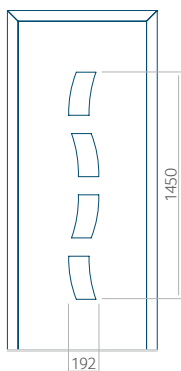

PVC: 900x2150

ALU: 1100x2300

WOOD: 840x2240

Panel 85

Provedení bez aplikace INOX

Provedení s aplikací INOX

Minimální rozměr panelu

PVC: 420x1650