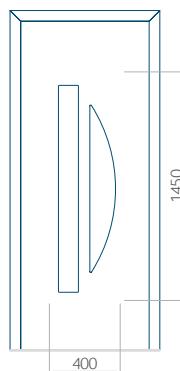

ALU: 420x1650

WOOD: 420x1650

Maximální rozměr panelu

PVC: 900x2150

ALU: 1100x2300

WOOD: 840x2240

Panel 86

Provedení bez aplikace INOX