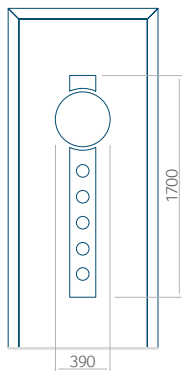

Provedení bez aplikace INOX