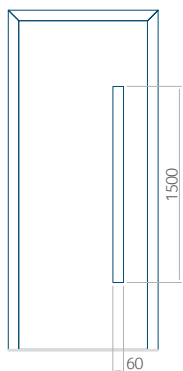

PVC: 600x1650

ALU: 600x1650

WOOD: 600x1650

Maximální rozměr panelu

PVC: 900x2150

ALU: 1100x2300

WOOD: 840x2240

Panel 28

Provedení bez aplikace INOX

Provedení s aplikací INOX

Minimální rozměr panelu

PVC: 410x1650

ALU: 410x1650

WOOD: 410x1650

Maximální rozměr panelu

PVC: 900x2150

ALU: 1100x2300

WOOD: 840x2240

Panel 29

Provedení bez aplikace INOX

Provedení s aplikací INOX

Minimální rozměr panelu

PVC: 410x1650

ALU: 410x1650