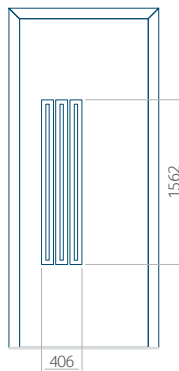

Provedení s aplikací INOX

Minimální rozměr panelu

PVC: 600x1650

ALU: 600x1650

WOOD: 600x1650

Maximální rozměr panelu

PVC: 900x2150

ALU: 1100x2300

WOOD: 840x2240