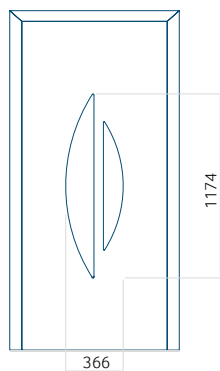

Provedení bez aplikace INOX